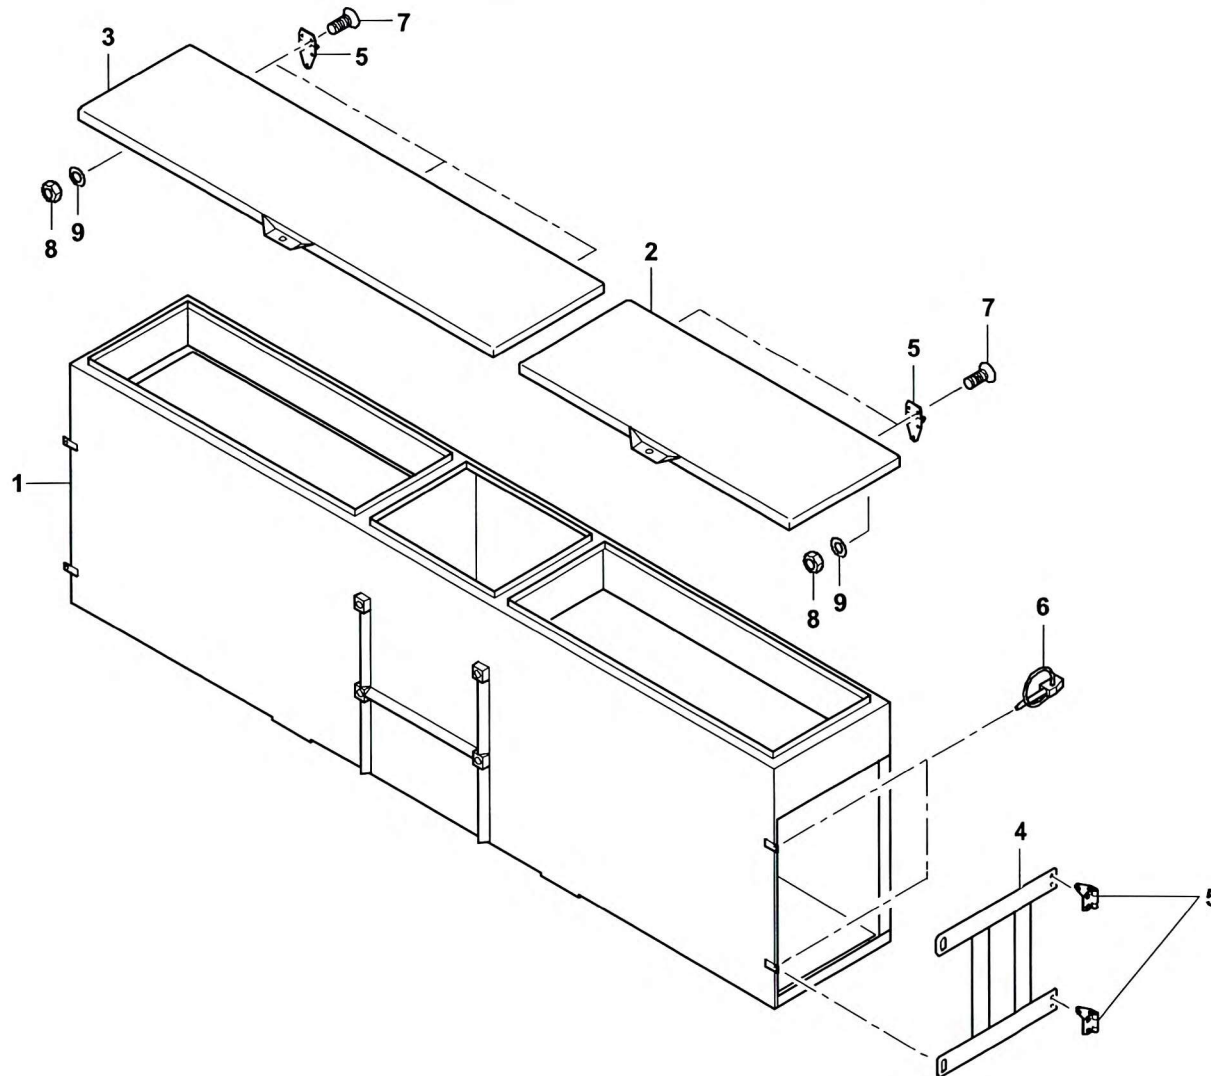

GROVE

STAUKISTE 2,7 m
STORAGE BOX 2,7 m

BILDTAFEL
PICTORIAL DISPLAY

08.07

3153441-ETL #

1/1

GMK 5095
BE 750
G 034

3153441-0-BL01-0807-4100